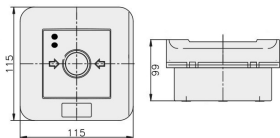

PPWP-2s A/4

2 tory prądowe 12A

NO-NO, natynkowy, samoczynny diody czerw/ziel 230V AC/230V AC

Informacje ogólne

ID produktu	904402
GTIN/EAN	5906197489664
Opis do faktury	PPWP-2s A/4 NO-NO, natynkowy
Nazwa producenta	Elektromet
ID produktu wg producenta	904402
Opis typu produktu wg producenta	PPWP
Nazwa marki	Elektromet
Kraj pochodzenia	Polska
Grupa rabatowa producenta	WYŁĄCZNIKI ALARMOWE
Grupa rabatowa dostawcy	WYŁĄCZNIKI ALARMOWE
Grupa bonusowa dostawcy	WYŁĄCZNIKI ALARMOWE
Słowo kluczowe	PRZYCISK PRZECIWOŻAROWEGO WYŁĄCZNIKA PRĄDU PPWP
Uwaga	Badania przeprowadzono w CNBOP. KRAJOWY CERTYFIKAT STAŁOŚCI UŻYTKOWYCH: Nr 063-UWB-0338 KRAJOWA OCENA TECHNICZNA CNBOP-PIB: CNBOP-PIB-KOT-2020/0215-1014
Odwrotne obciążenie	Nie
PKWiU	27.33.11.0
Informacja REACH	Brak danych

Opis ETIM

Klasa	Sygnalizator ręczny do systemu alarmowego i kontroli dostępu (EC001765)
Grupa	Urządzenia alarmowe, systemy awaryjne i sygnalizacyjne (EG000054)

Rodzaj sygnalizatora	Alarm pożarowy (czerwony)
Wysokość	115 mm
Szerokość	115 mm
Głębokość	66 mm
Średnica	Nie dotyczy
System sterowania radiowego	Nie dotyczy
Ze szkłem ochronnym	Tak
Z osłoną papierową	Nie dotyczy
Kolor	Czerwony
Liczba biegunów	2
Materiał	Tworzywo sztuczne
Stopień ochrony (IP)	IP65

Informacje zamówieniowe

Jednostka zamówienia	Sztuka
Jednostka zawartości	Sztuka
Liczba jednostek zawartości	1
Ilość cenowa	1
Minimalna ilość	1
Interwał ilości zamówienia	1

Informacje o opakowaniu

Jednostka opakowania	Karton
Minimalna ilość	1
Maksymalna ilość	1
Ciężar opakowania	0,285 kg
Długość opakowania	0,117 m
Szerokość opakowania	0,117 m
Wysokość opakowania	0,07 m